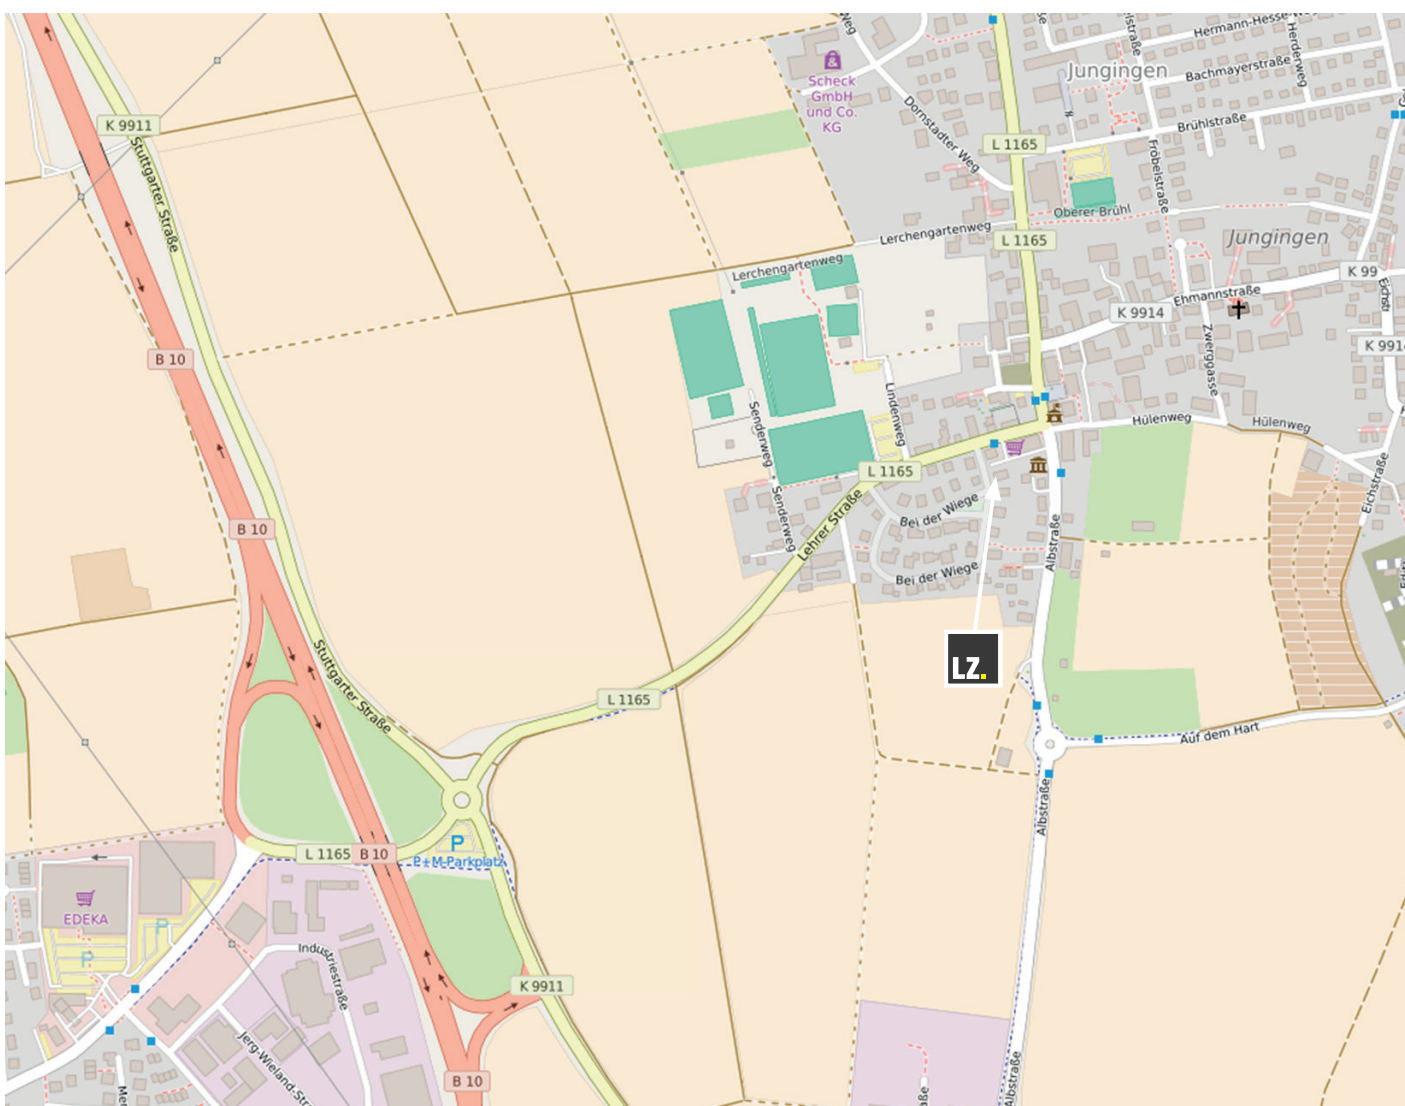

ANFAHRTSSKIZZE

NIEDERLASSUNG ULM

LICHTZENTRALE Lichtgroßhandel GmbH

Lehrer Straße 3

89081 Ulm - Jungingen

© OPENSTREETMAP UND MITWIRKENDE, CC-BY-SA

WIR SIND FÜR SIE DA

Mo. - Do.: 07:30 - 17:00 Uhr