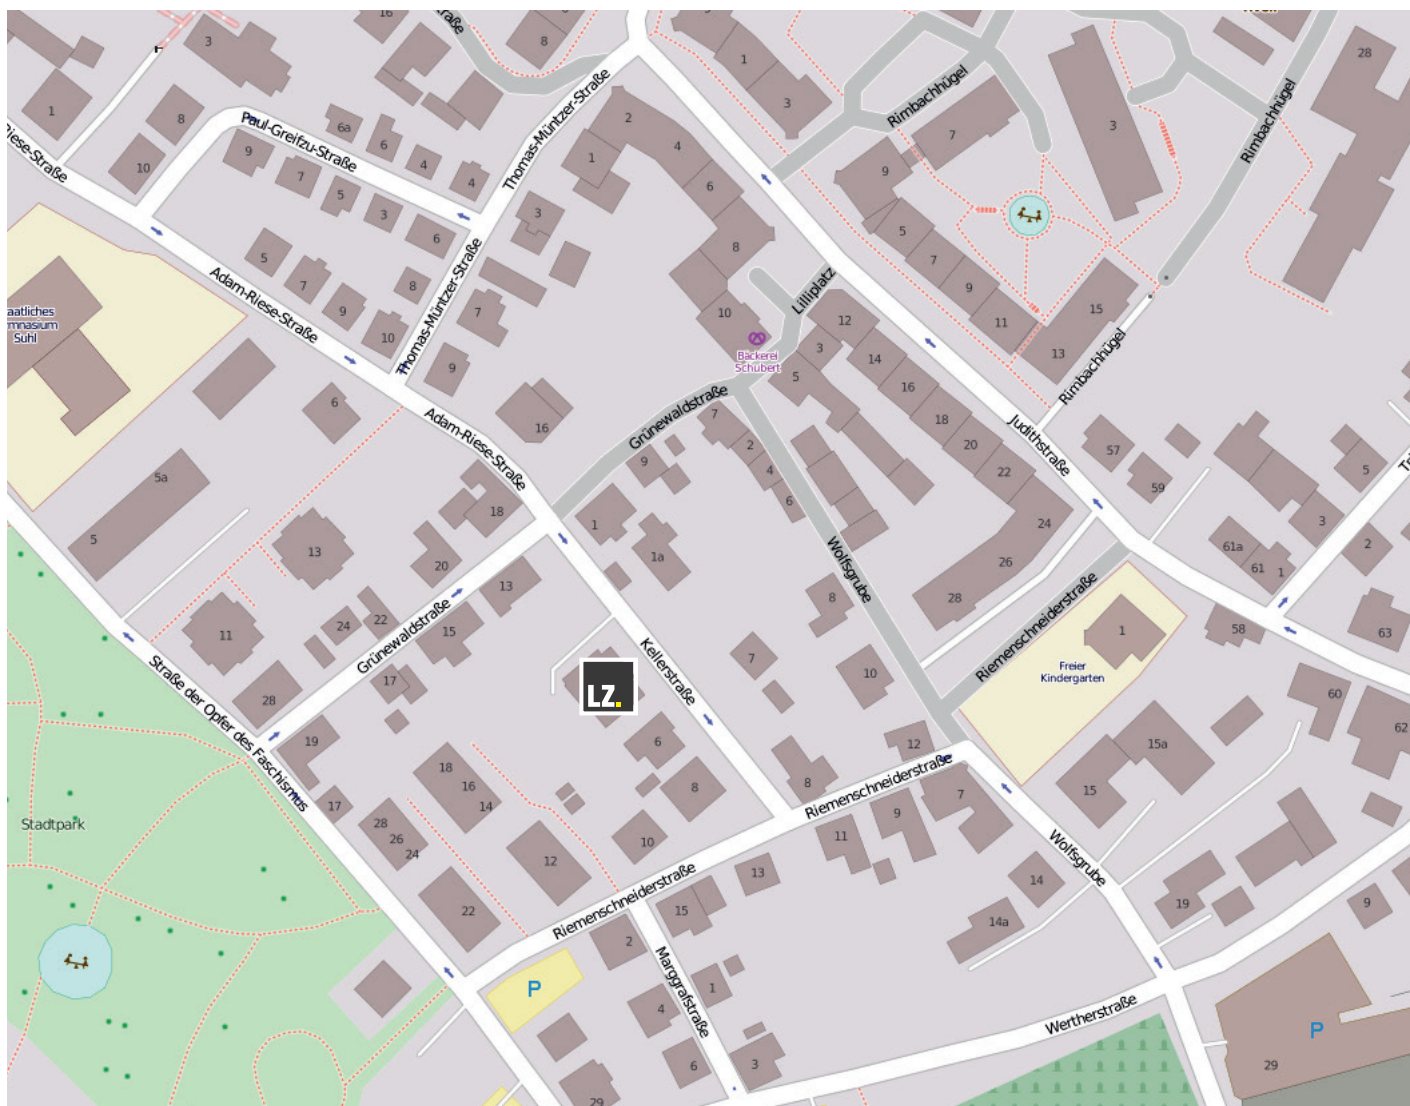

ANFAHRTSSKIZZE

NIEDERLASSUNG SUHL

LICHTZENTRALE Lichtgroßhandel GmbH

Kellerstraße 4

98527 Suhl

© OPENSTREETMAP UND MITWIRKENDE, CC-BY-SA

WIR SIND FÜR SIE DA

Mo. - Do.: 07:30 - 16:30 Uhr