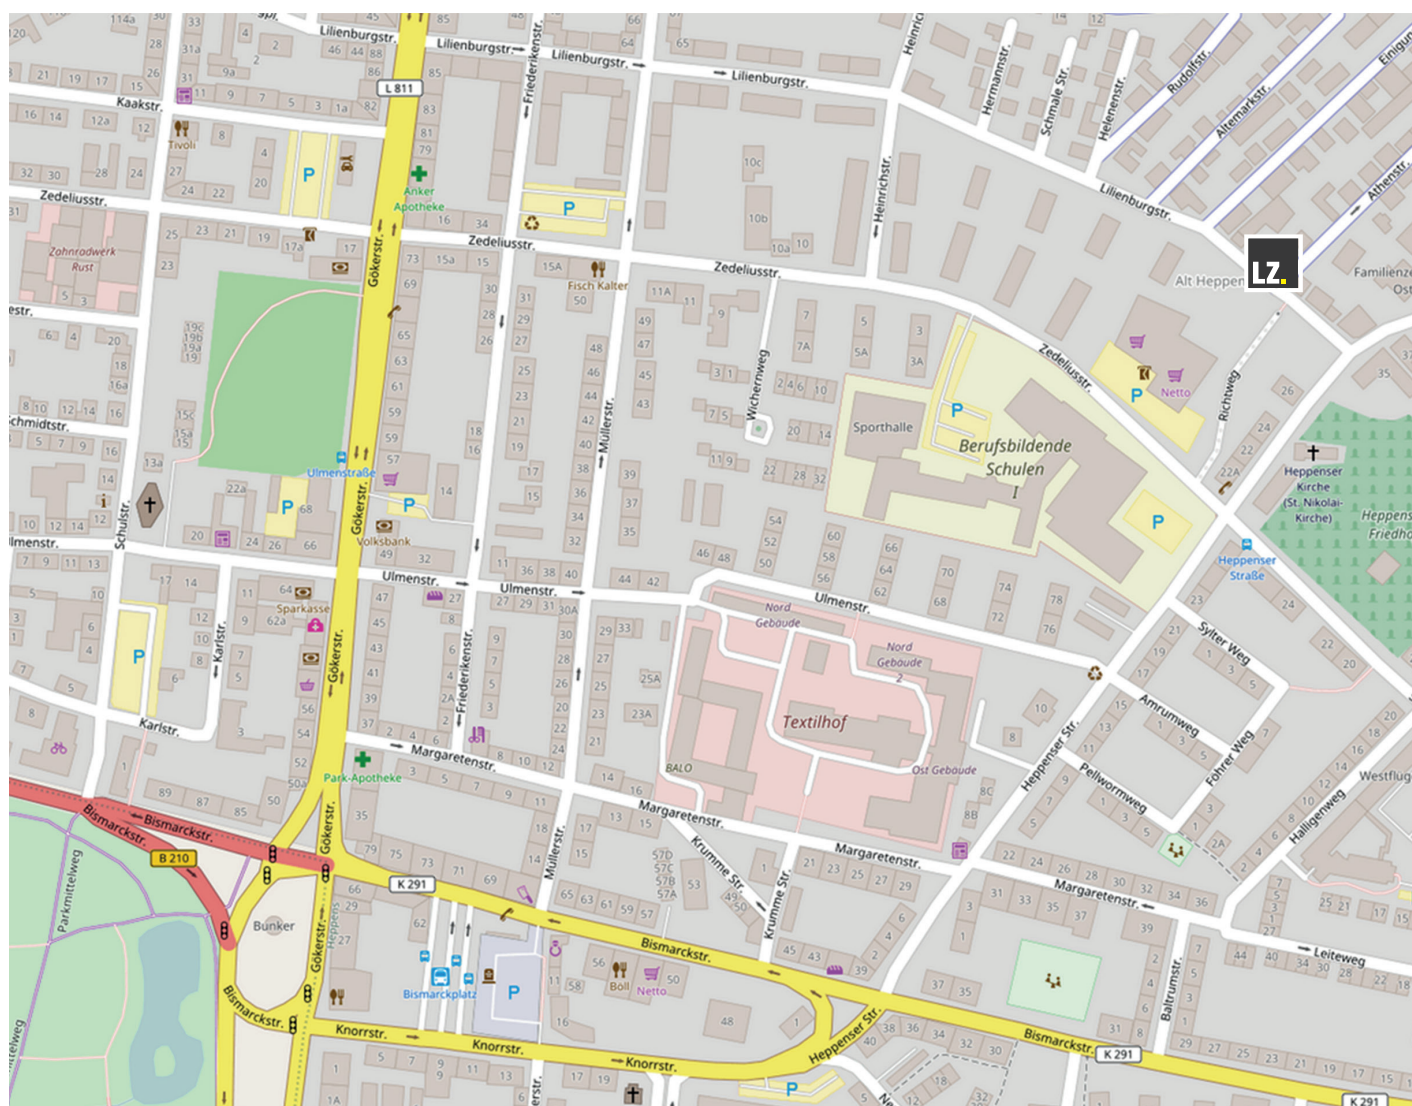

ANFAHRTSSKIZZE

NIEDERLASSUNG SCHWEINFURT

LICHTZENTRALE Lichtgroßhandel GmbH

Athenstraße 1

97424 Schweinfurt

© OPENSTREETMAP UND MITWIRKENDE, CC-BY-SA

WIR SIND FÜR SIE DA

Mo. - Do.: 07:30 - 12:00, 12:45 - 16:30 Uhr