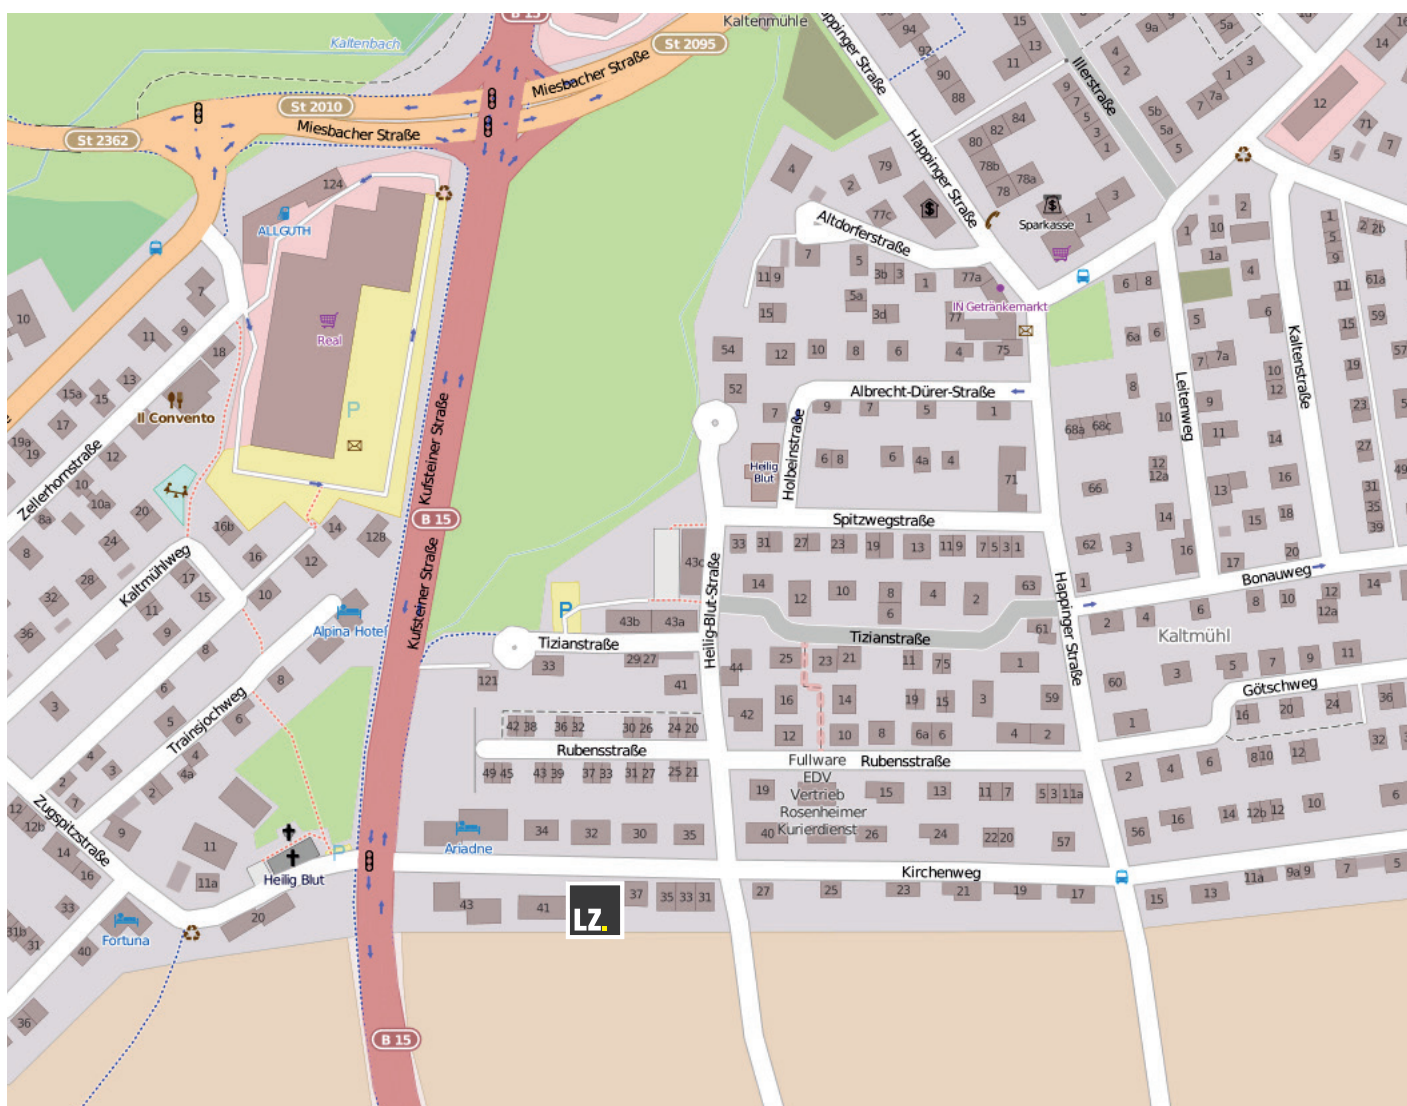

ANFAHRTSSKIZZE

NIEDERLASSUNG ROSENHEIM

LICHTZENTRALE Lichtgroßhandel GmbH

Kirchenweg 39

83026 Rosenheim

© OPENSTREETMAP UND MITWIRKENDE, CC-BY-SA

WIR SIND FÜR SIE DA

Mo. - Do.: 07:30 - 16:30 Uhr