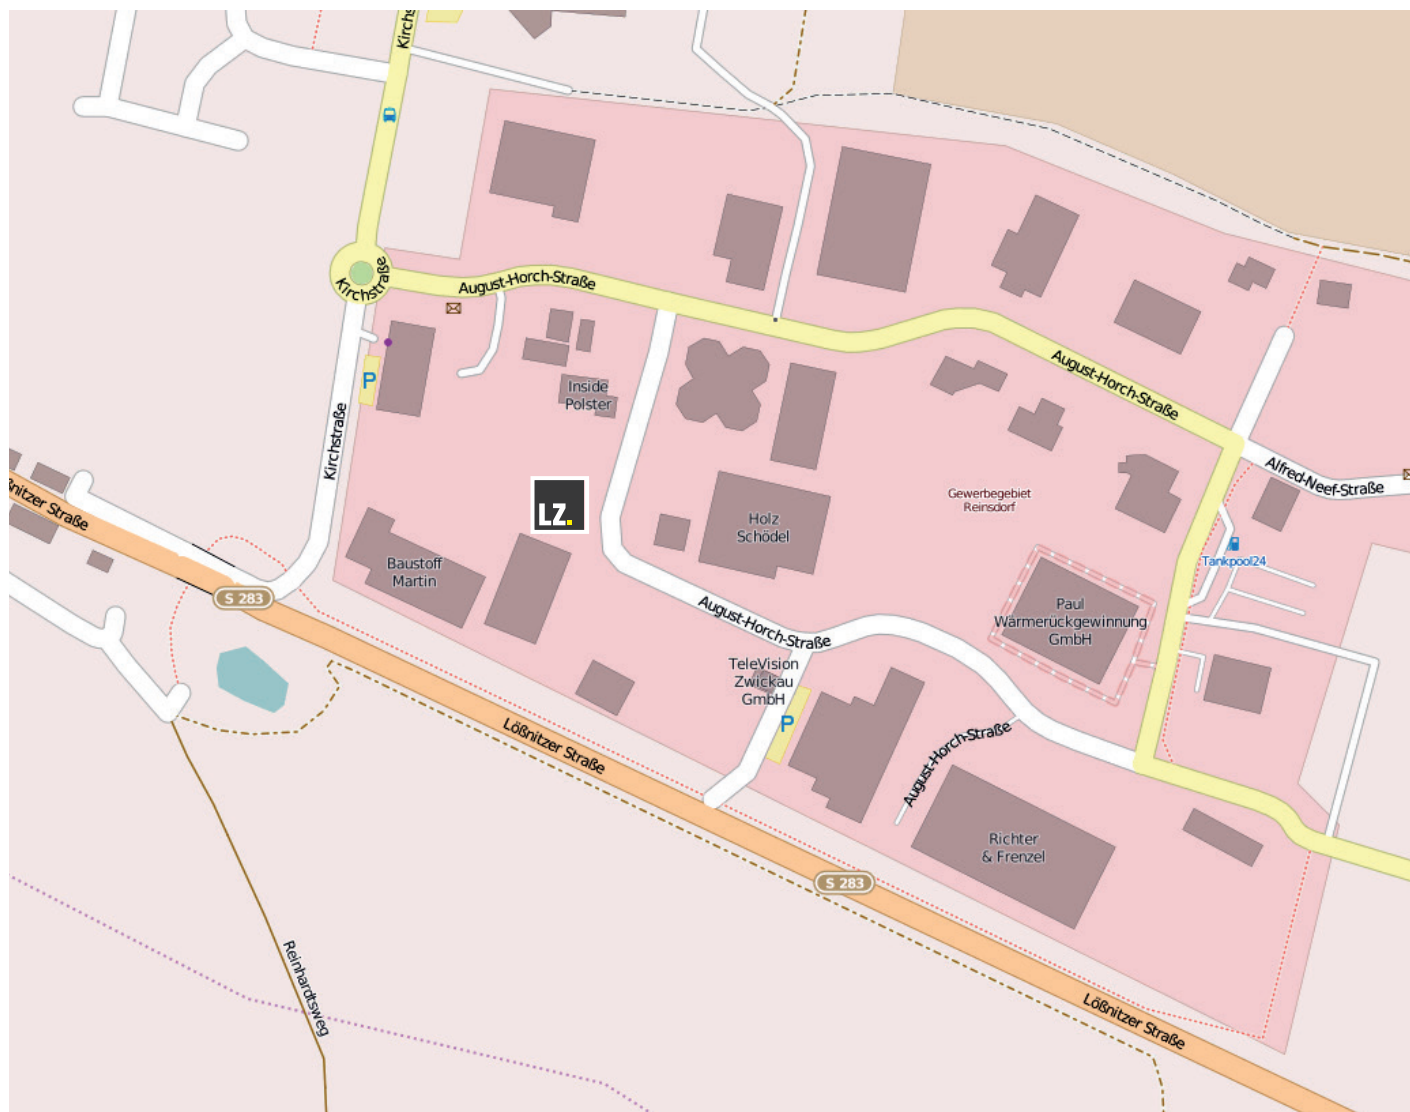

# ANFAHRTSSKIZZE

## NIEDERLASSUNG REINSDORF

LICHTZENTRALE Lichtgroßhandel GmbH

August-Horch-Straße 12

08141 Reinsdorf

© OPENSTREETMAP UND MITWIRKENDE, CC-BY-SA