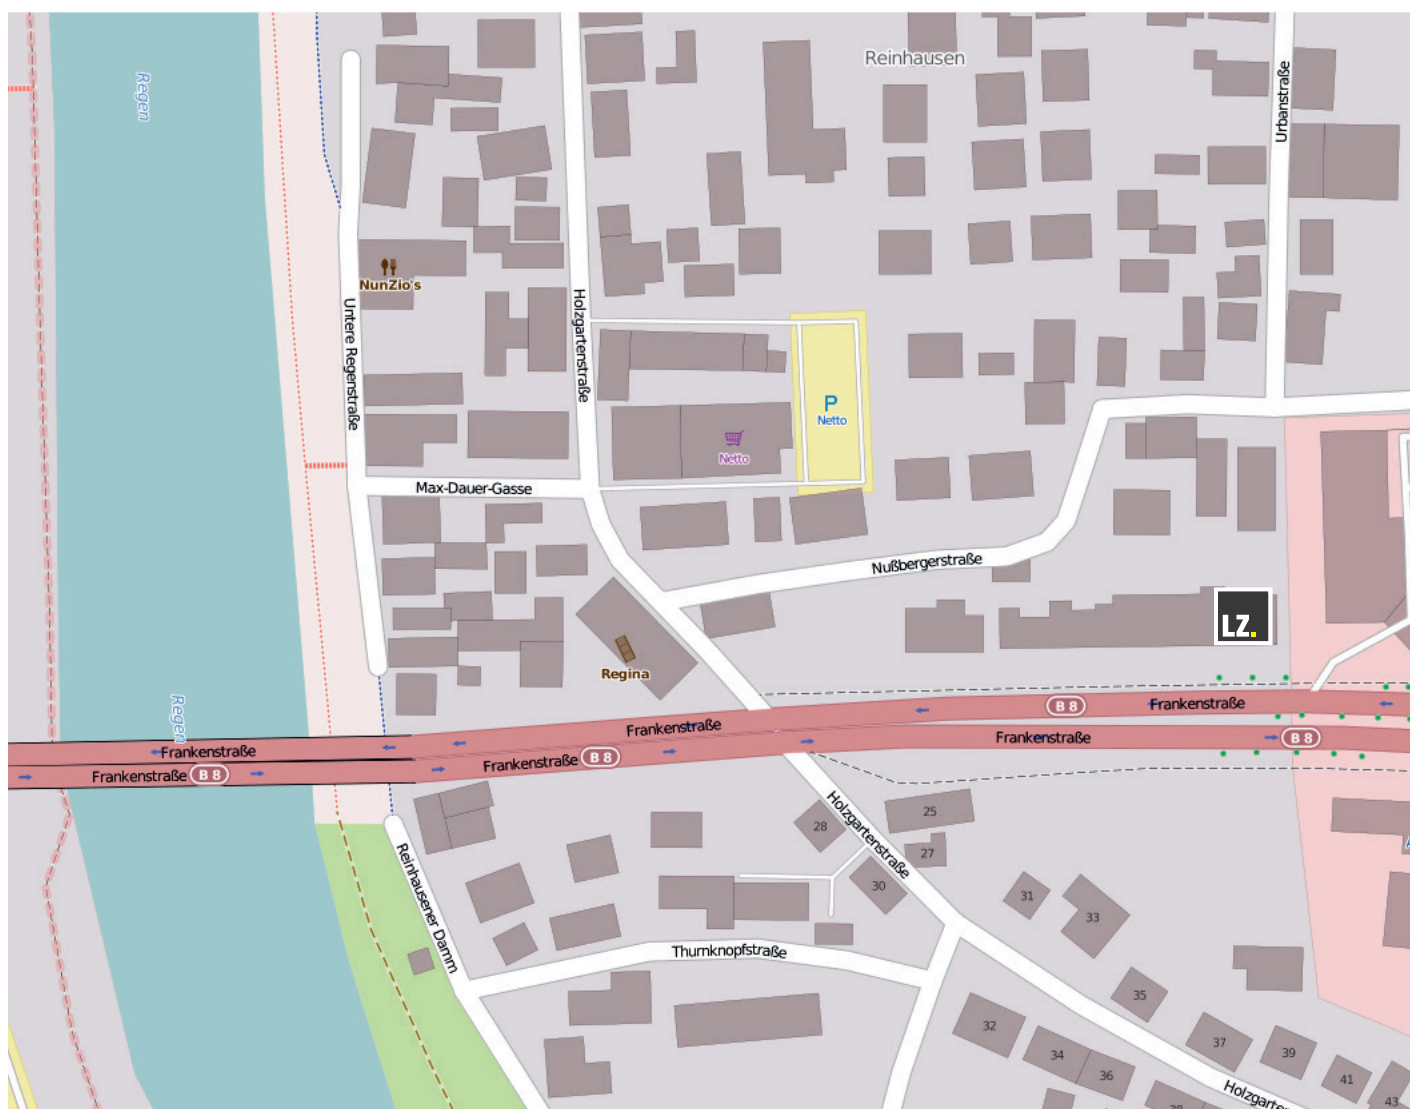

ANFAHRTSSKIZZE

NIEDERLASSUNG REGENSBURG

LICHTZENTRALE Lichtgroßhandel GmbH

Nußberger Straße 6b

93059 Regensburg

© OPENSTREETMAP UND MITWIRKENDE, CC-BY-SA

WIR SIND FÜR SIE DA

Mo. - Do.: 07:30 - 16:30 Uhr