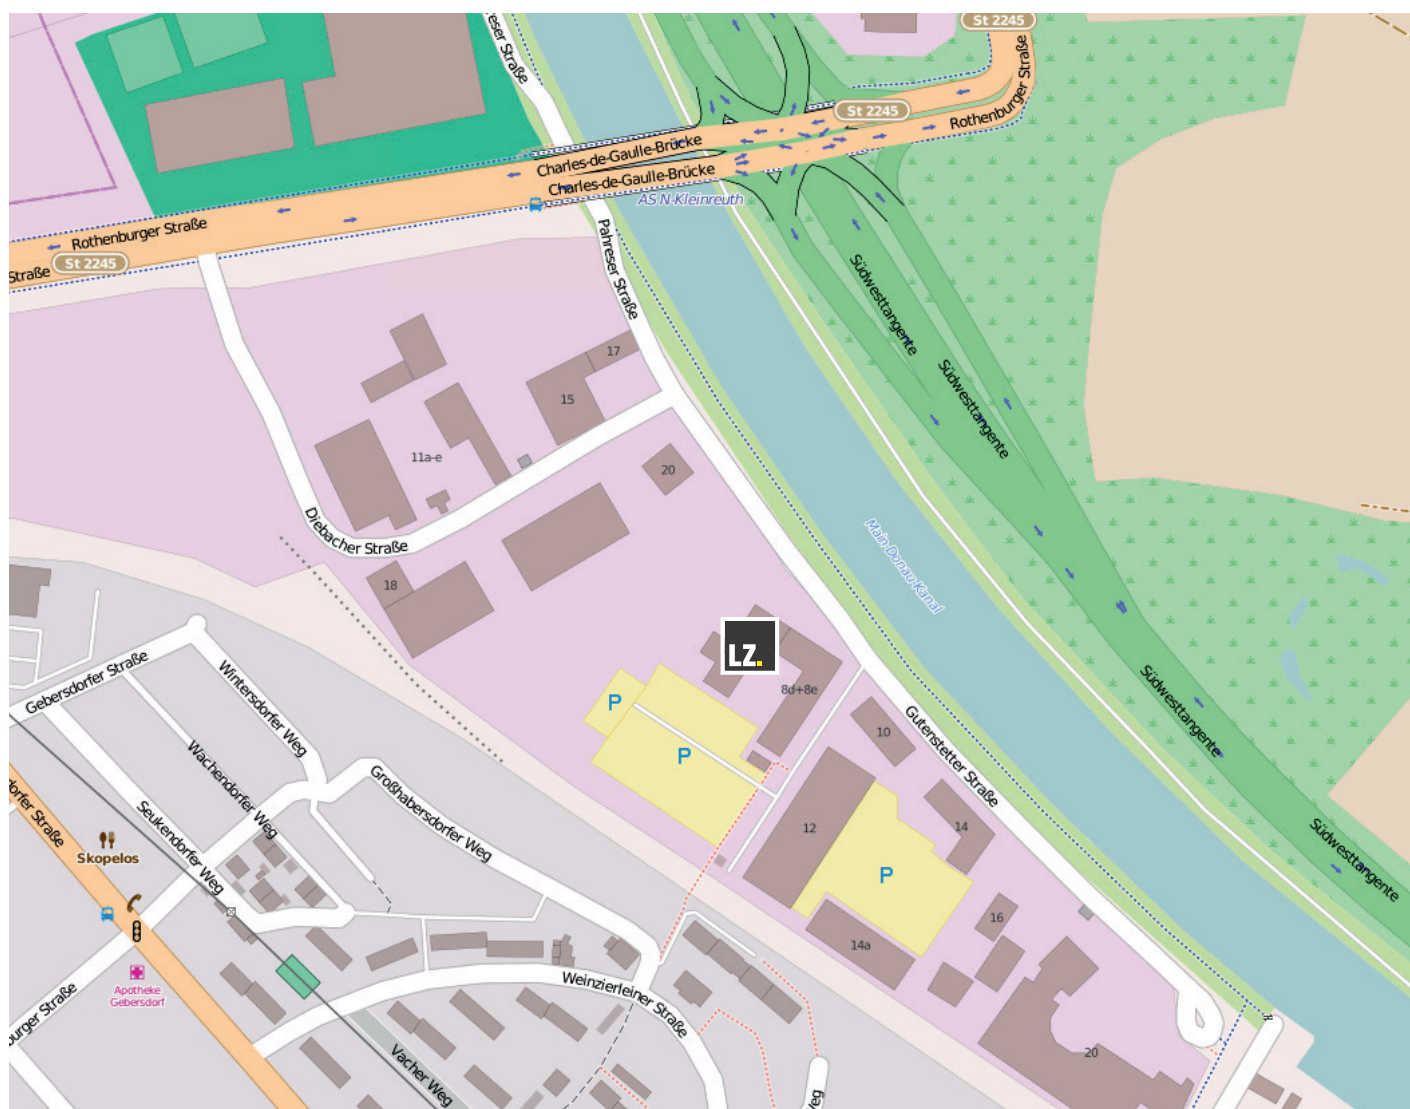

ANFAHRTSSKIZZE

NIEDERLASSUNG NÜRNBERG

LICHTZENTRALE Lichtgroßhandel GmbH

Gutenstetterstraße 8d

90449 Nürnberg

© OPENSTREETMAP UND MITWIRKENDE, CC-BY-SA

WIR SIND FÜR SIE DA

Mo. - Do.: 07:30 - 12:00, 12:45 - 16:30 Uhr