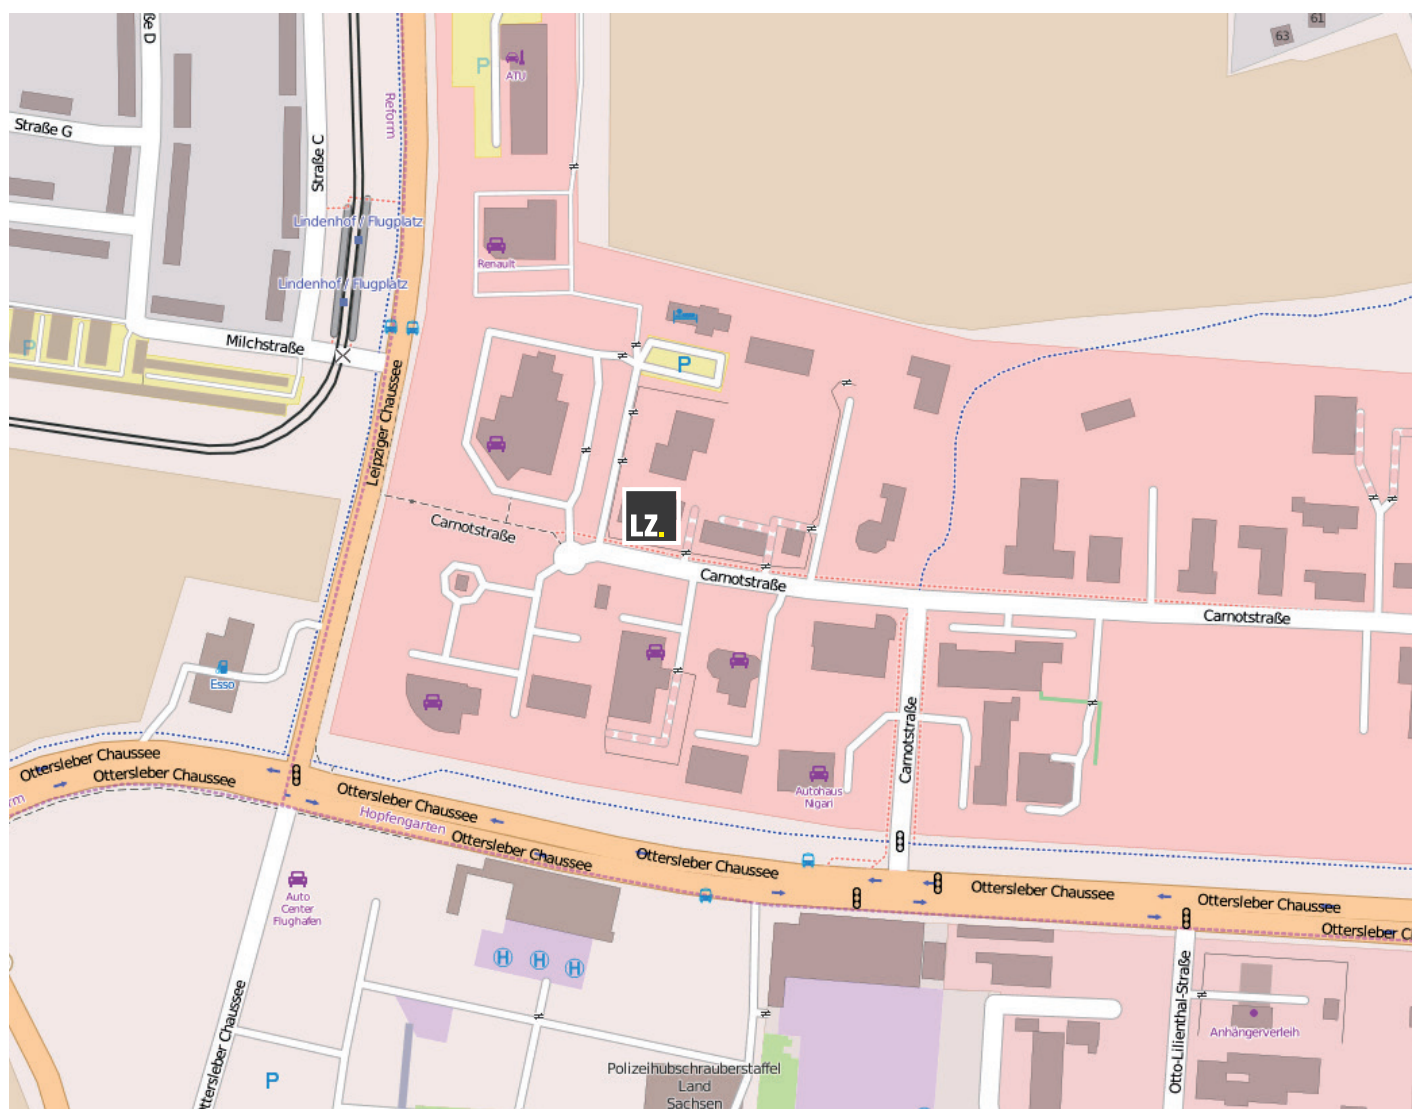

ANFAHRTSSKIZZE

NIEDERLASSUNG MAGDEBURG

LICHTZENTRALE Lichtgroßhandel GmbH

Carnotstraße 7

39120 Magdeburg

© OPENSTREETMAP UND MITWIRKENDE, CC-BY-SA

WIR SIND FÜR SIE DA

Mo. - Do.: 07:30 - 16:30 Uhr