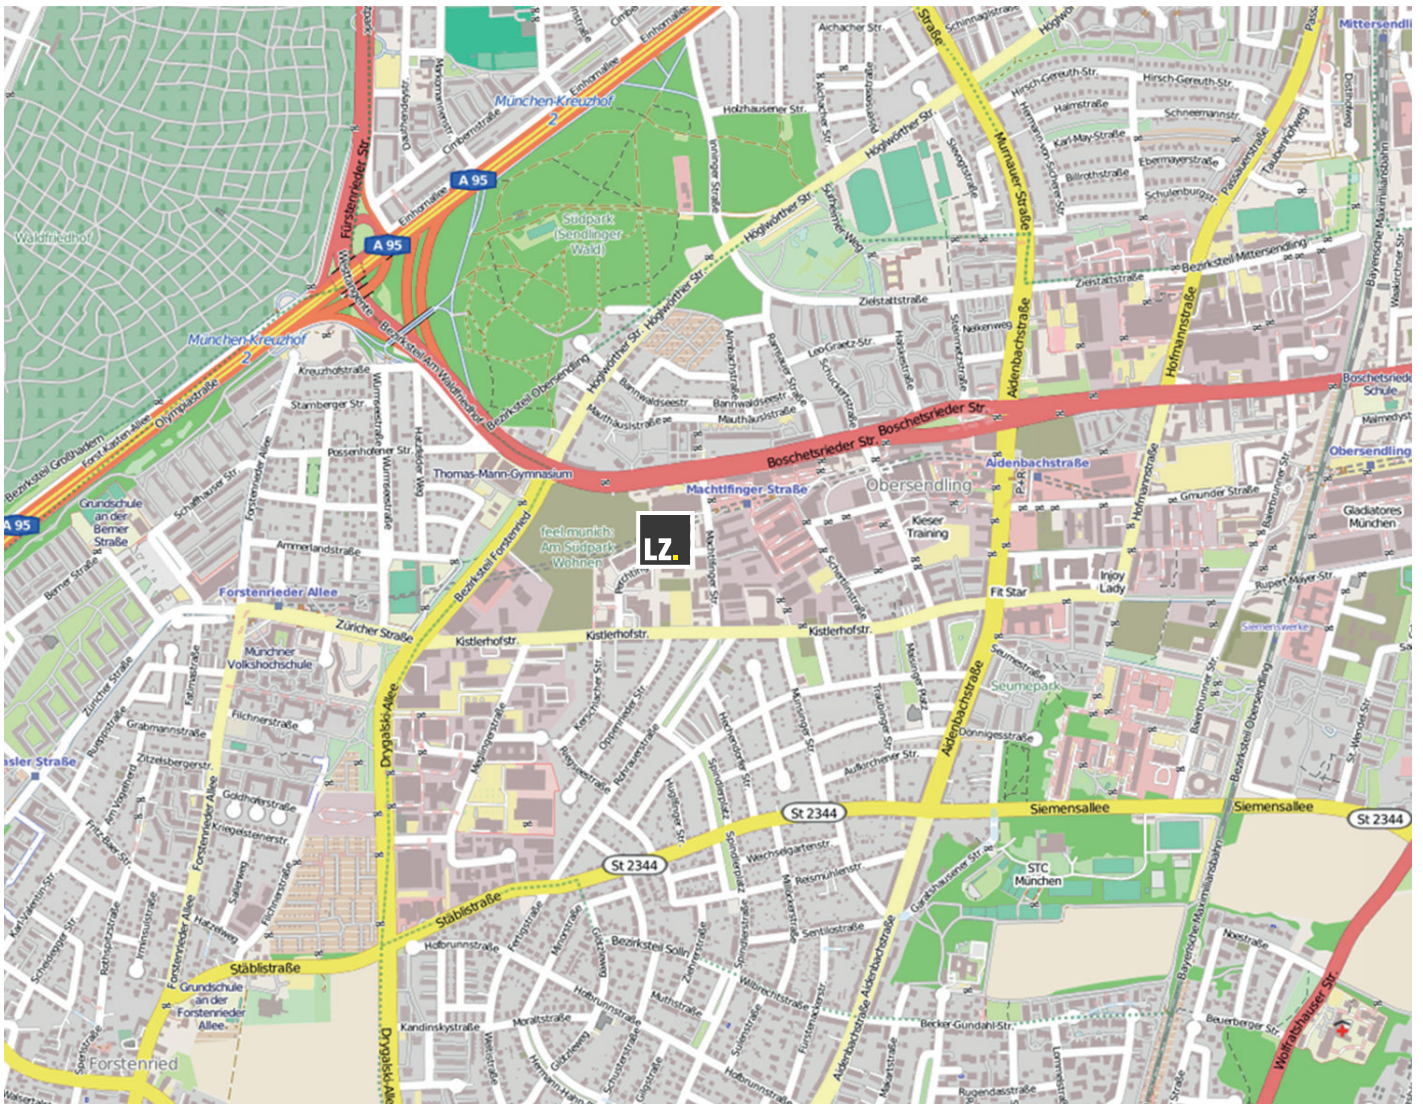

ANFAHRTSSKIZZE

NIEDERLASSUNG MÜNCHEN

LICHTZENTRALE Lichtgroßhandel GmbH

Perchtinger Straße 6

81379 München

© OPENSTREETMAP UND MITWIRKENDE, CC-BY-SA

WIR SIND FÜR SIE DA

Mo. - Do.: