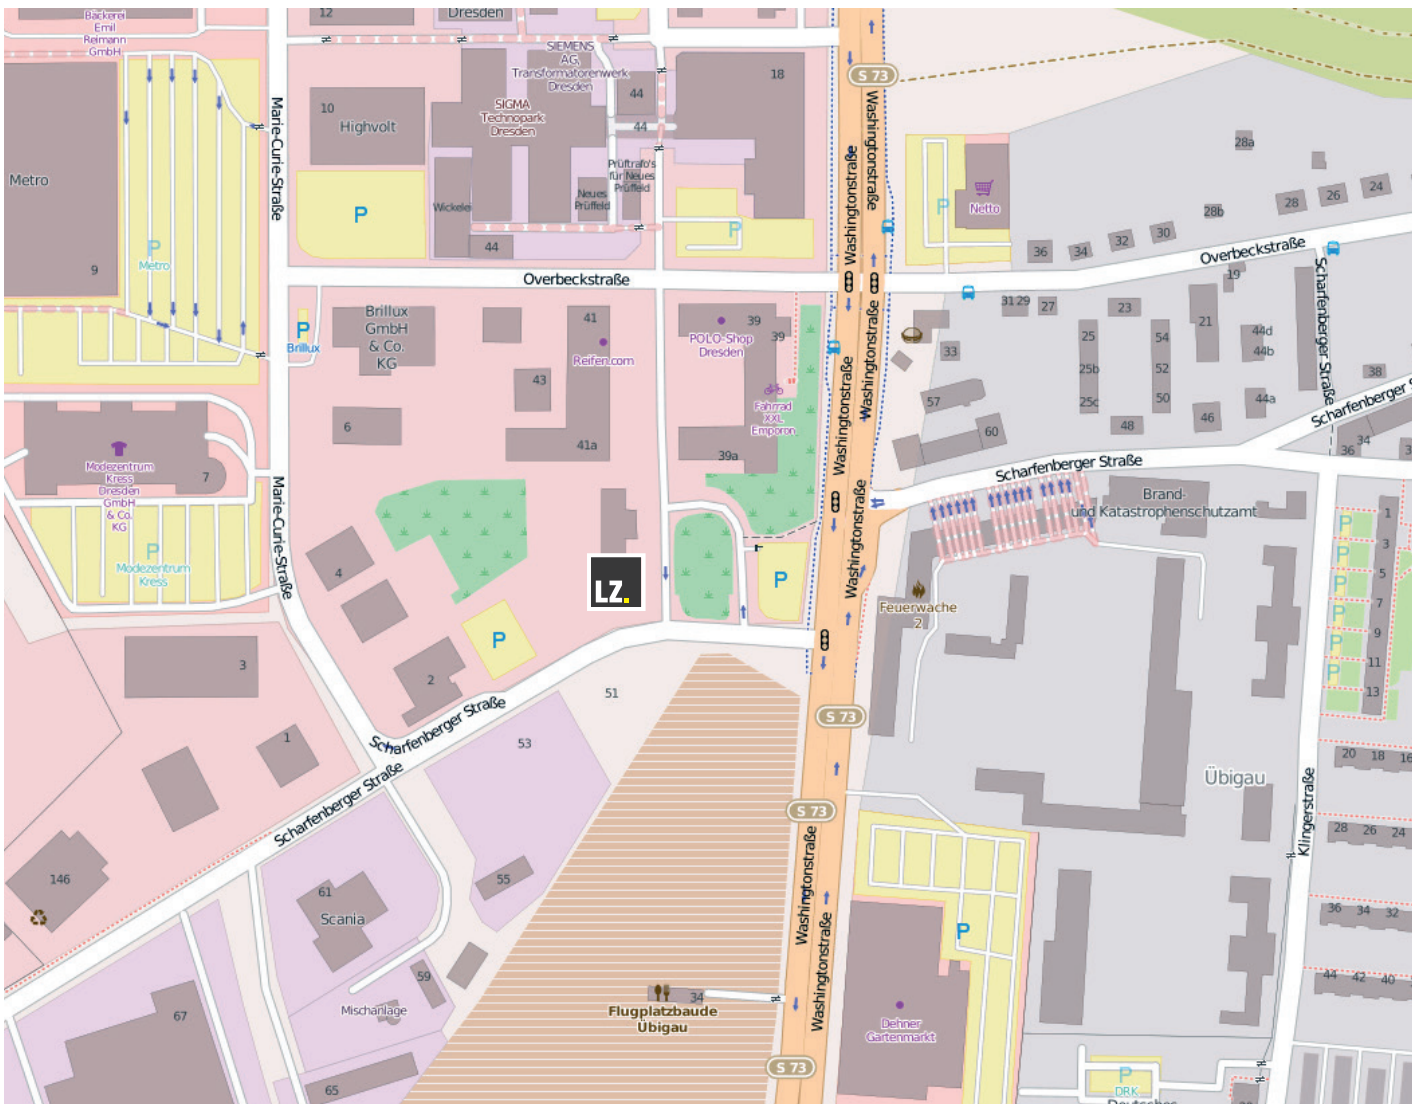

ANFAHRTSSKIZZE

NIEDERLASSUNG DRESDEN

LICHTZENTRALE Lichtgroßhandel GmbH
Scharfenbergerstraße 66
01139 Dresden

© OPENSTREETMAP UND MITWIRKENDE, CC-BY-SA

WIR SIND FÜR SIE DA

Mo. - Do.: 07:30 - 12:00 Uhr, 12:45 - 16:30 Uhr