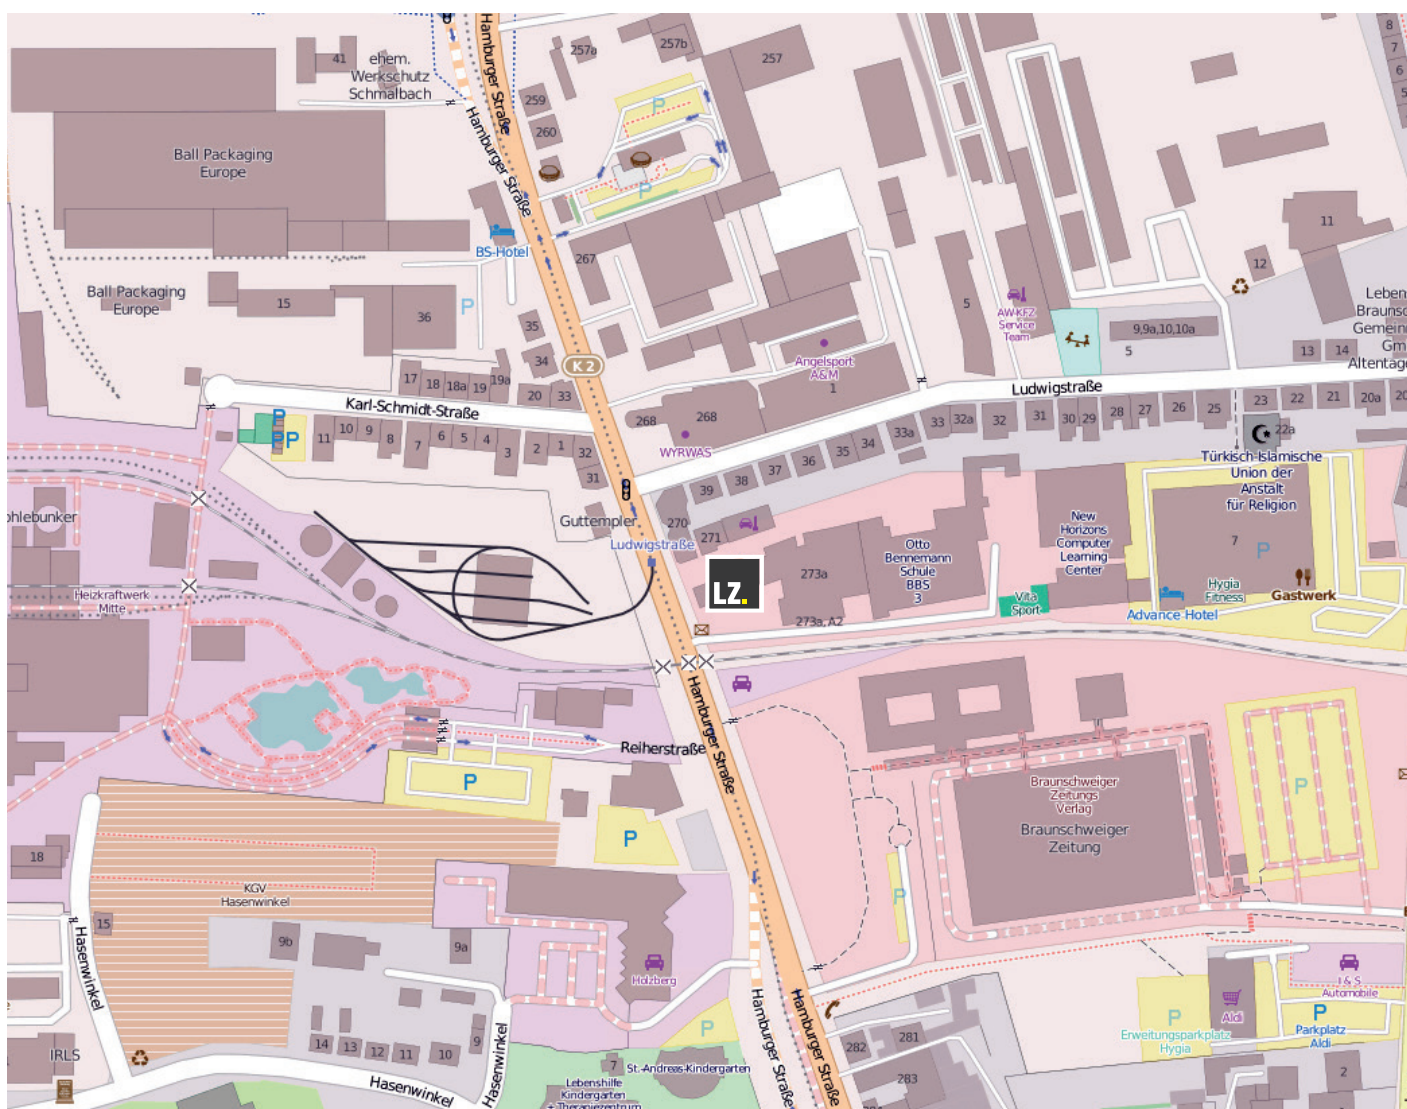

ANFAHRTSSKIZZE

NIEDERLASSUNG BRAUNSCHWEIG
LICHTZENTRALE Lichtgroßhandel GmbH
Hamburger Straße 273c
38114 Braunschweig

© OPENSTREETMAP UND MITWIRKENDE, CC-BY-SA

WIR SIND FÜR SIE DA

Mo. - Do.: 07:30 - 16:30 Uhr