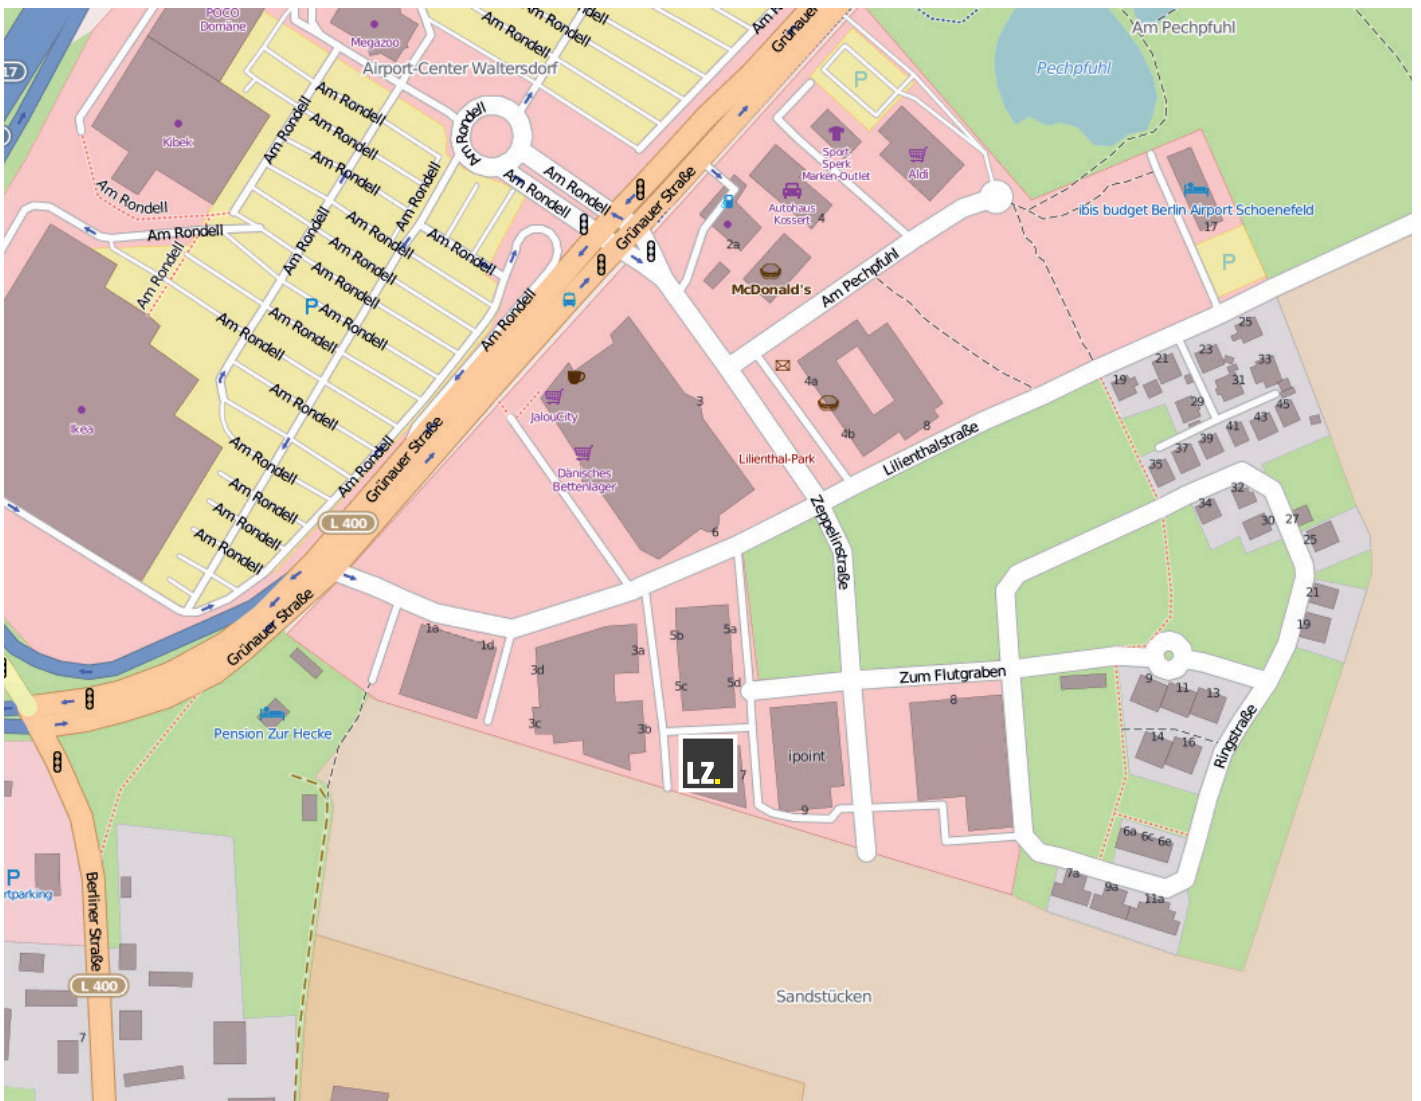

ANFAHRTSSKIZZE

NIEDERLASSUNG BERLIN

LICHTZENTRALE Lichtgroßhandel GmbH

Lilienthalstraße 7

12529 Schönefeld-Waltersdorf

© OPENSTREETMAP UND MITWIRKENDE, CC-BY-SA

WIR SIND FÜR SIE DA

Mo. - Do.: 07:30 - 16:30 Uhr