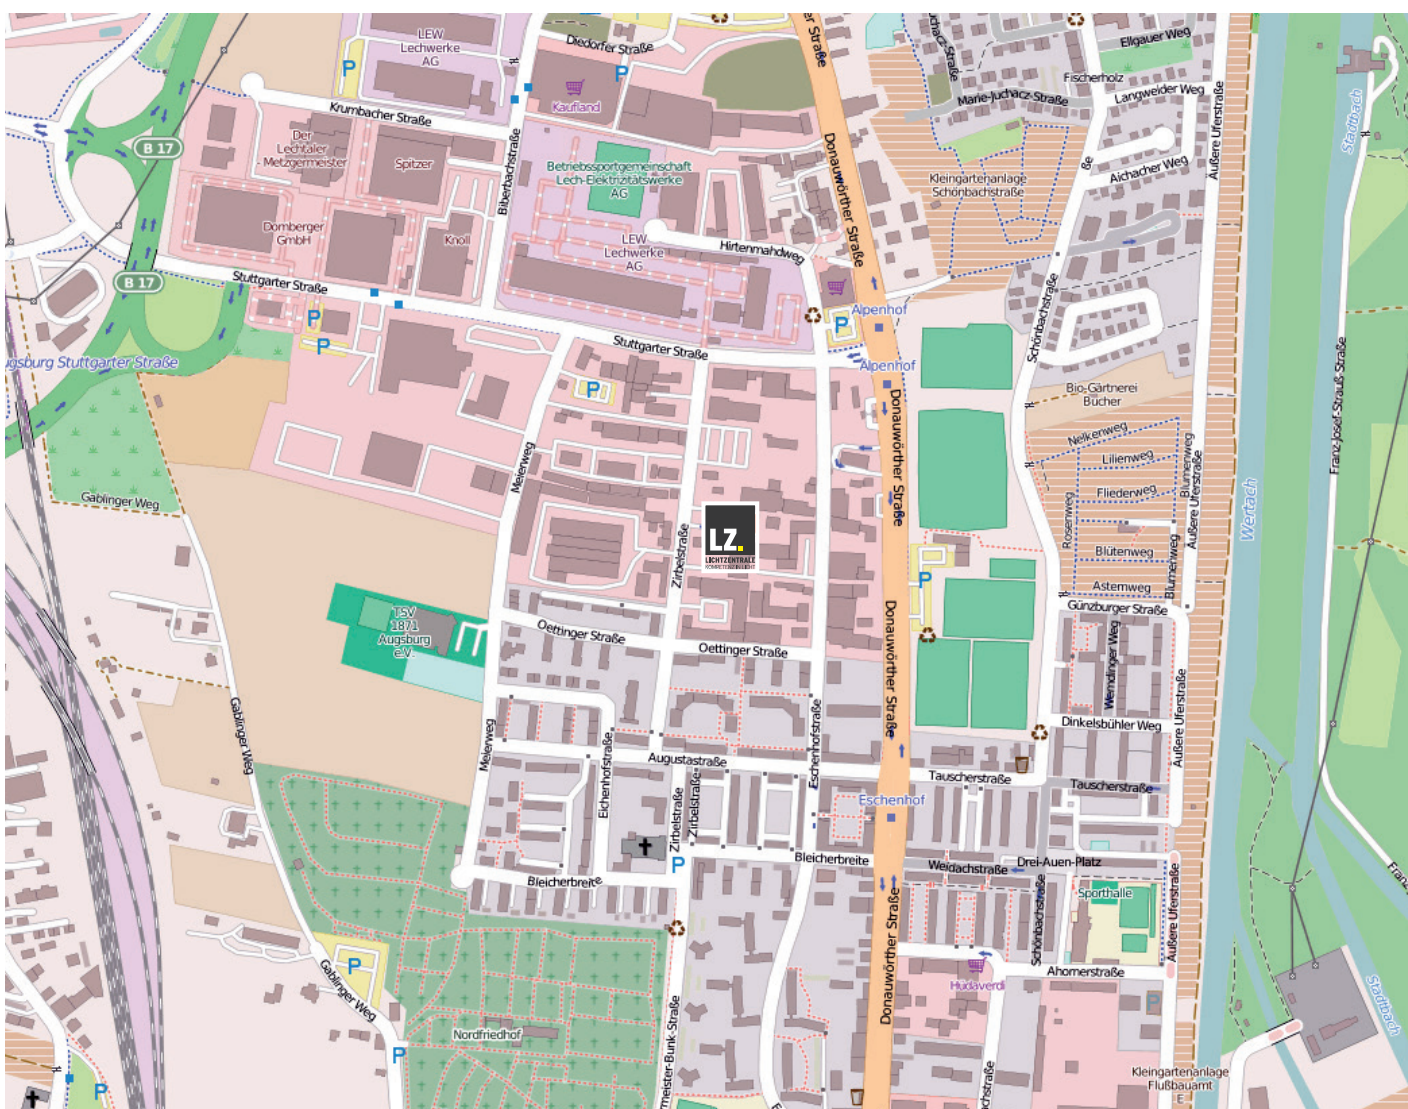

ANFAHRTSSKIZZE

NIEDERLASSUNG AUGSBURG

LICHTZENTRALE Lichtgroßhandel GmbH

Zirbelstraße 58

86154 Augsburg

© OPENSTREETMAP UND MITWIRKENDE, CC-BY-SA

WIR SIND FÜR SIE DA

Mo. - Do.: 07:30 - 16:30 Uhr