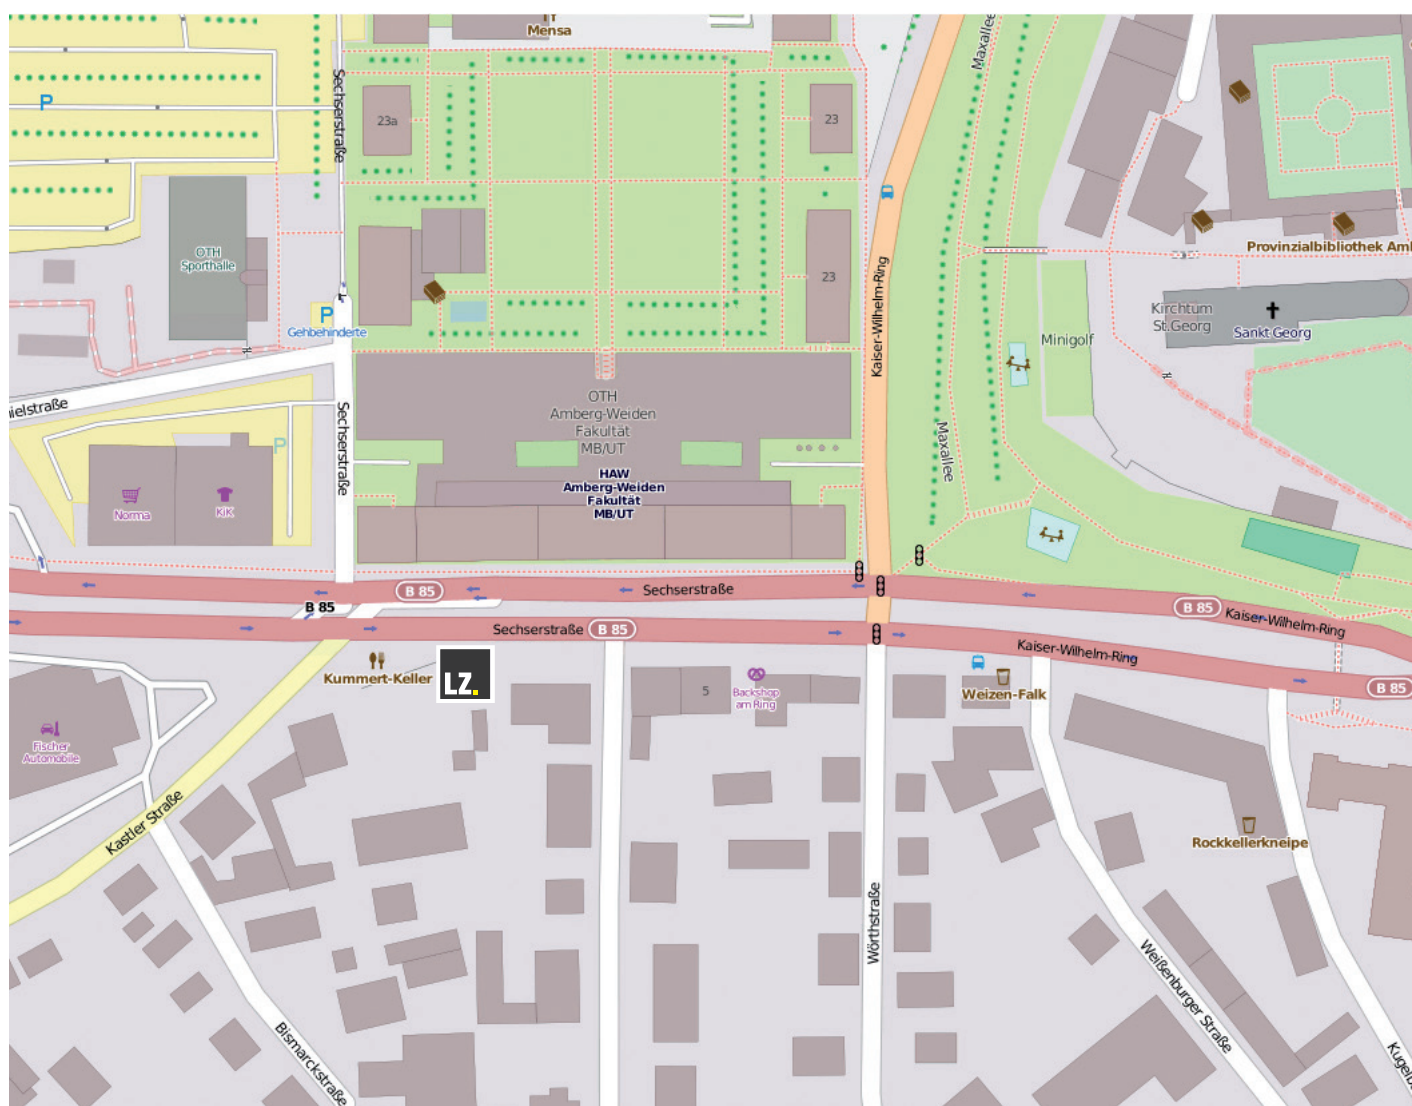

ANFAHRTSSKIZZE

NIEDERLASSUNG AMBERG

LICHTZENTRALE Lichtgroßhandel GmbH

Sechserstraße 11

92224 Amberg

© OPENSTREETMAP UND MITWIRKENDE, CC-BY-SA

WIR SIND FÜR SIE DA

Mo. - Do.: 07:30 - 12:00, 12:45 - 16:30 Uhr